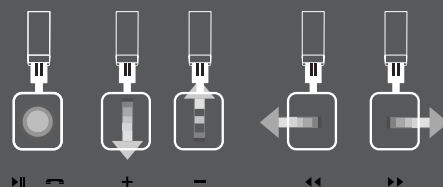

Merkmale

- Bluetooth®-Fähig
- An dem Ohrmuscheln integrierte Sensoren
- 30mm Treiber und Neodymium Wandler
- Erstaunlich schlankes Design
- Einzigartige Faltechnik

▶ Ausführungen: